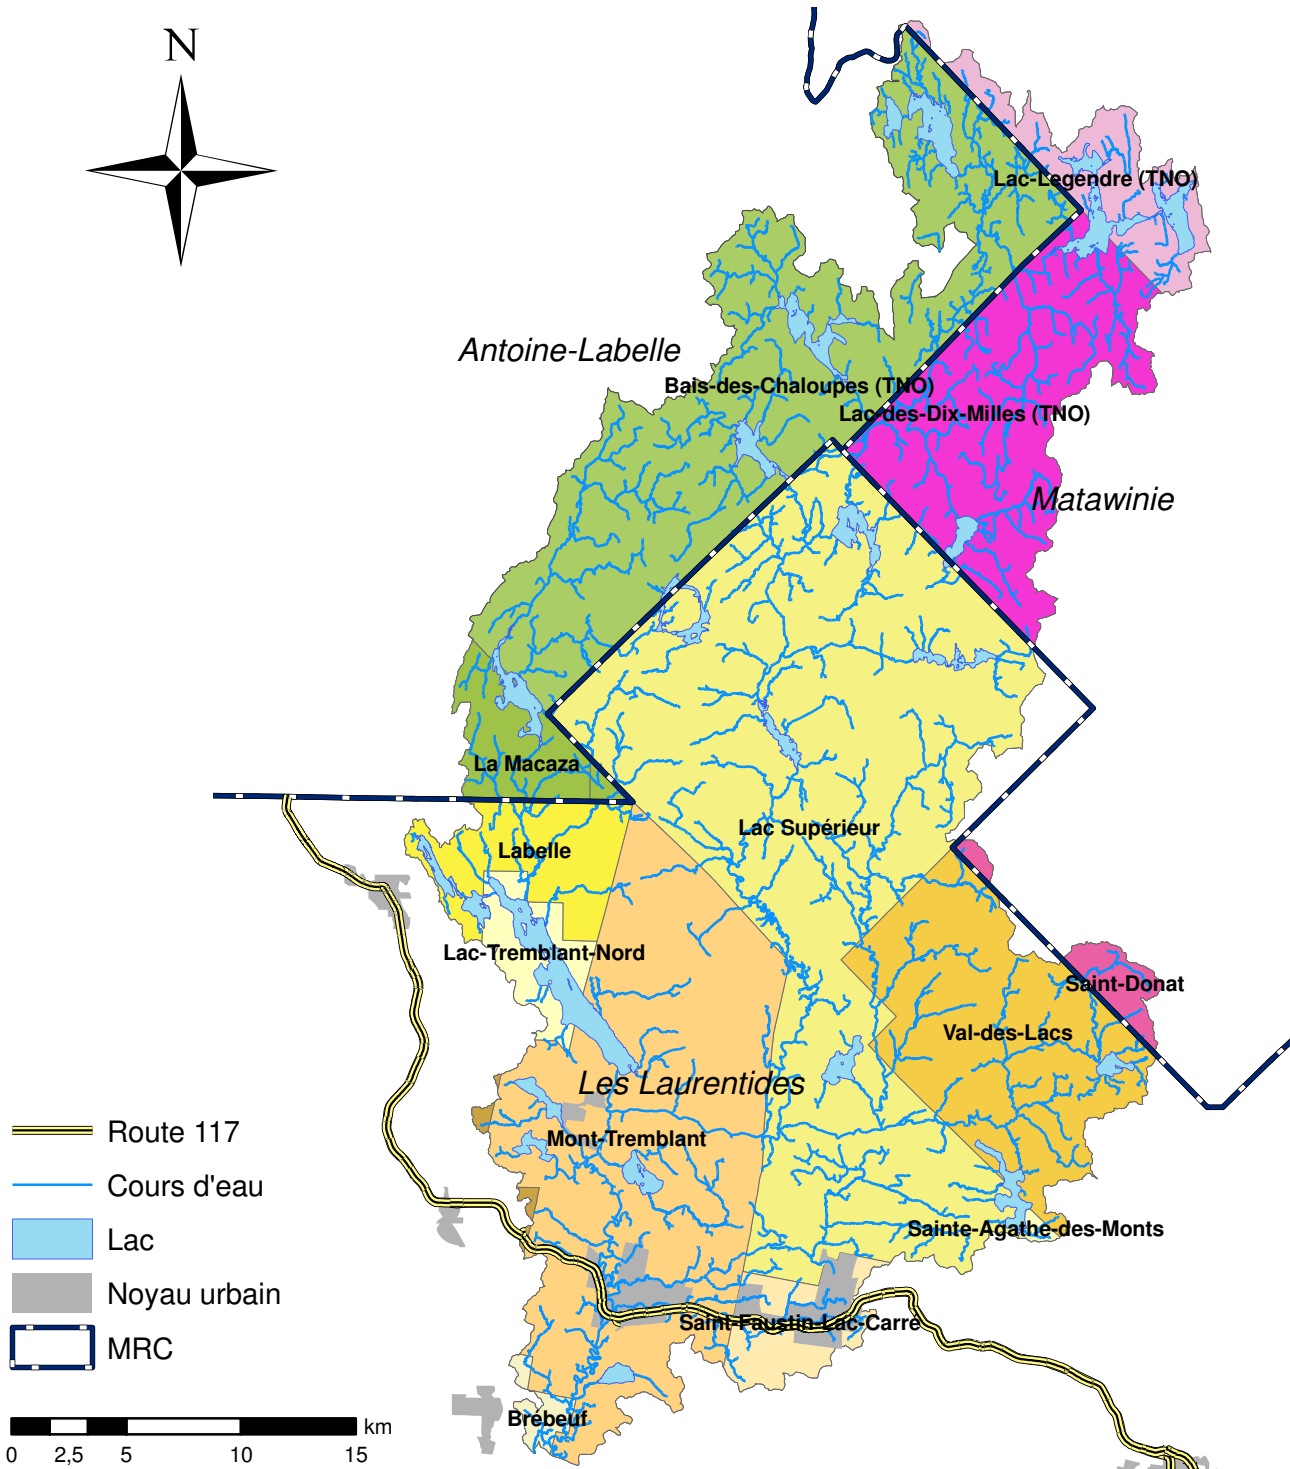

Découpage administrative de la rivière du Diable

Source : Service de géomatique de la MRC des Laurentides.
Base de données topographique du Québec (1/20 000).
© Ministère des Ressources naturelles. Tous droits réservés. 2001